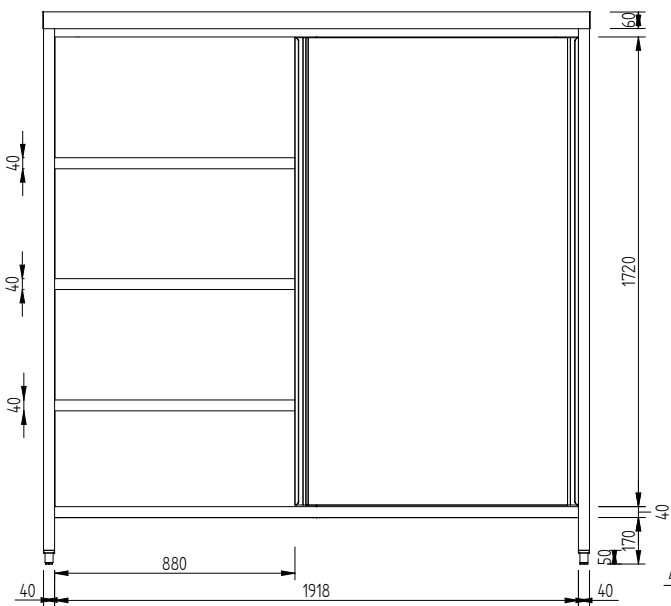

Plus werktafels Bergkast 2000 mm, schuifdeuren

ARTIKEL _____

MODEL _____

NAAM _____

SIS _____

AIA _____

134060 (GGAS2000E)

BERGKAST 2000x700x2020
mm, 2 schuifdeuren, 3
tussenschappen

Omschrijving

Product Nr. _____

Plus Preparation staande schuifdeur bergkast, volledig van roestvrijstaal AISI304. Gelast frame van roestvrijstalen buis 40x40 mm, 4 poten met roestvrijstalen stelvoeten (-20/+30 mm). twee hangende roestvrijstalen schuifdeuren, dubbelwandig en geïsoleerd, uitgevoerd met rollagers, eindstops en verzonken greeplijsten. Drie 40 mm hoge versterkte tussenschappen, op drie posities in hoogte verstelbaar. 40 mm hoog versterkt bodemschap, gelast aan het frame op 170 mm hoogte van de vloer. Gladde oppervlakken, voor eenvoudige reiniging.

Constructie

- Gelast roestvrijstalen frame en poten.
- De roestvrijstalen schuifdeuren zijn dubbelwandig met daartussen geluiddempende isolatie. roestvrijstaal dikte 7/10. Uitgevoerd met rollagers en eindstops.
- De kast is goed toegankelijk dankzij de ruim openende deuren.
- De drie tussenschappen zijn 40 mm hoog, 8/10 dikte, met omgezette randen en versterkt met profielen. De tussenschappen kunnen op drie verschillende hoogtes versteld worden.
- Het bodemschap is 40 mm hoog, 8/10 dikte, met omgezette randen en versterkt met profielen. Gelast aan de poten voor extra sterkte.
- De roestvrijstalen stelvoeten zijn -20/+30 mm in hoogte verstelbaar.

Goedkeuring _____

Front aanzicht

Zij aanzicht

Boven aanzicht

Algemene gegevens

Model	134060 (GGAS2000E)	Bergkast, schuifdeuren
Inwendige afmetingen, lengte	1918 mm	
Inwendige afmetingen, breedte	580 mm	
Inwendige afmetingen, hoogte	1720 mm	
Externe afmetingen, lengte	2000 mm	
Externe afmetingen, breedte	700 mm	
Externe afmetingen, hoogte	2000 mm	
Gewicht, netto	148 kg	