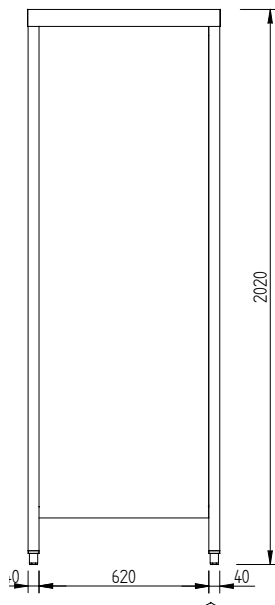

Omschrijving

Product Nr. _____

Plus Preparation staande schuifdeur bergkast, volledig van roestvrijstaal AISI304. Gelast frame van roestvrijstalen buis 40x40 mm, 4 poten met roestvrijstalen stelvoeten (-20/+30 mm). twee hangende roestvrijstalen schuifdeuren, dubbelwandig en geïsoleerd, uitgevoerd met rollagers, eindstops en verzonken greeplijsten. Drie 40 mm hoge versterkte tussenschappen, op drie posities in hoogte verstelbaar. 40 mm hoog versterkt bodemschap, gelast aan het frame op 170 mm hoogte van de vloer. Gladde oppervlakken, voor eenvoudige reiniging.

Constructie

- Gelast roestvrijstalen frame en poten.
- De roestvrijstalen schuifdeuren zijn dubbelwandig met daartussen geluiddempende isolatie. roestvrijstaal dikte 7/10. Uitgevoerd met rollagers en eindstops.
- De kast is goed toegankelijk dankzij de ruim openende deuren.
- De drie tussenschappen zijn 40 mm hoog, 8/10 dikte, met omgezette randen en versterkt met profielen. De tussenschappen kunnen op drie verschillende hoogtes versteld worden.
- Het bodemschap is 40 mm hoog, 8/10 dikte, met omgezette randen en versterkt met profielen. Gelast aan de poten voor extra sterkte.
- De roestvrijstalen stelvoeten zijn -20/+30 mm in hoogte verstelbaar.

Goedkeuring _____

Front aanzicht

Zij aanzicht

Boven aanzicht

Algemene gegevens

Model	134060 (GGAS2000E)	Bergkast, schuifdeuren
Inwendige afmetingen, lengte	1918 mm	
Inwendige afmetingen, breedte	580 mm	
Inwendige afmetingen, hoogte	1720 mm	
Externe afmetingen, lengte	2000 mm	
Externe afmetingen, breedte	700 mm	
Externe afmetingen, hoogte	2000 mm	
Gewicht, netto	148 kg	